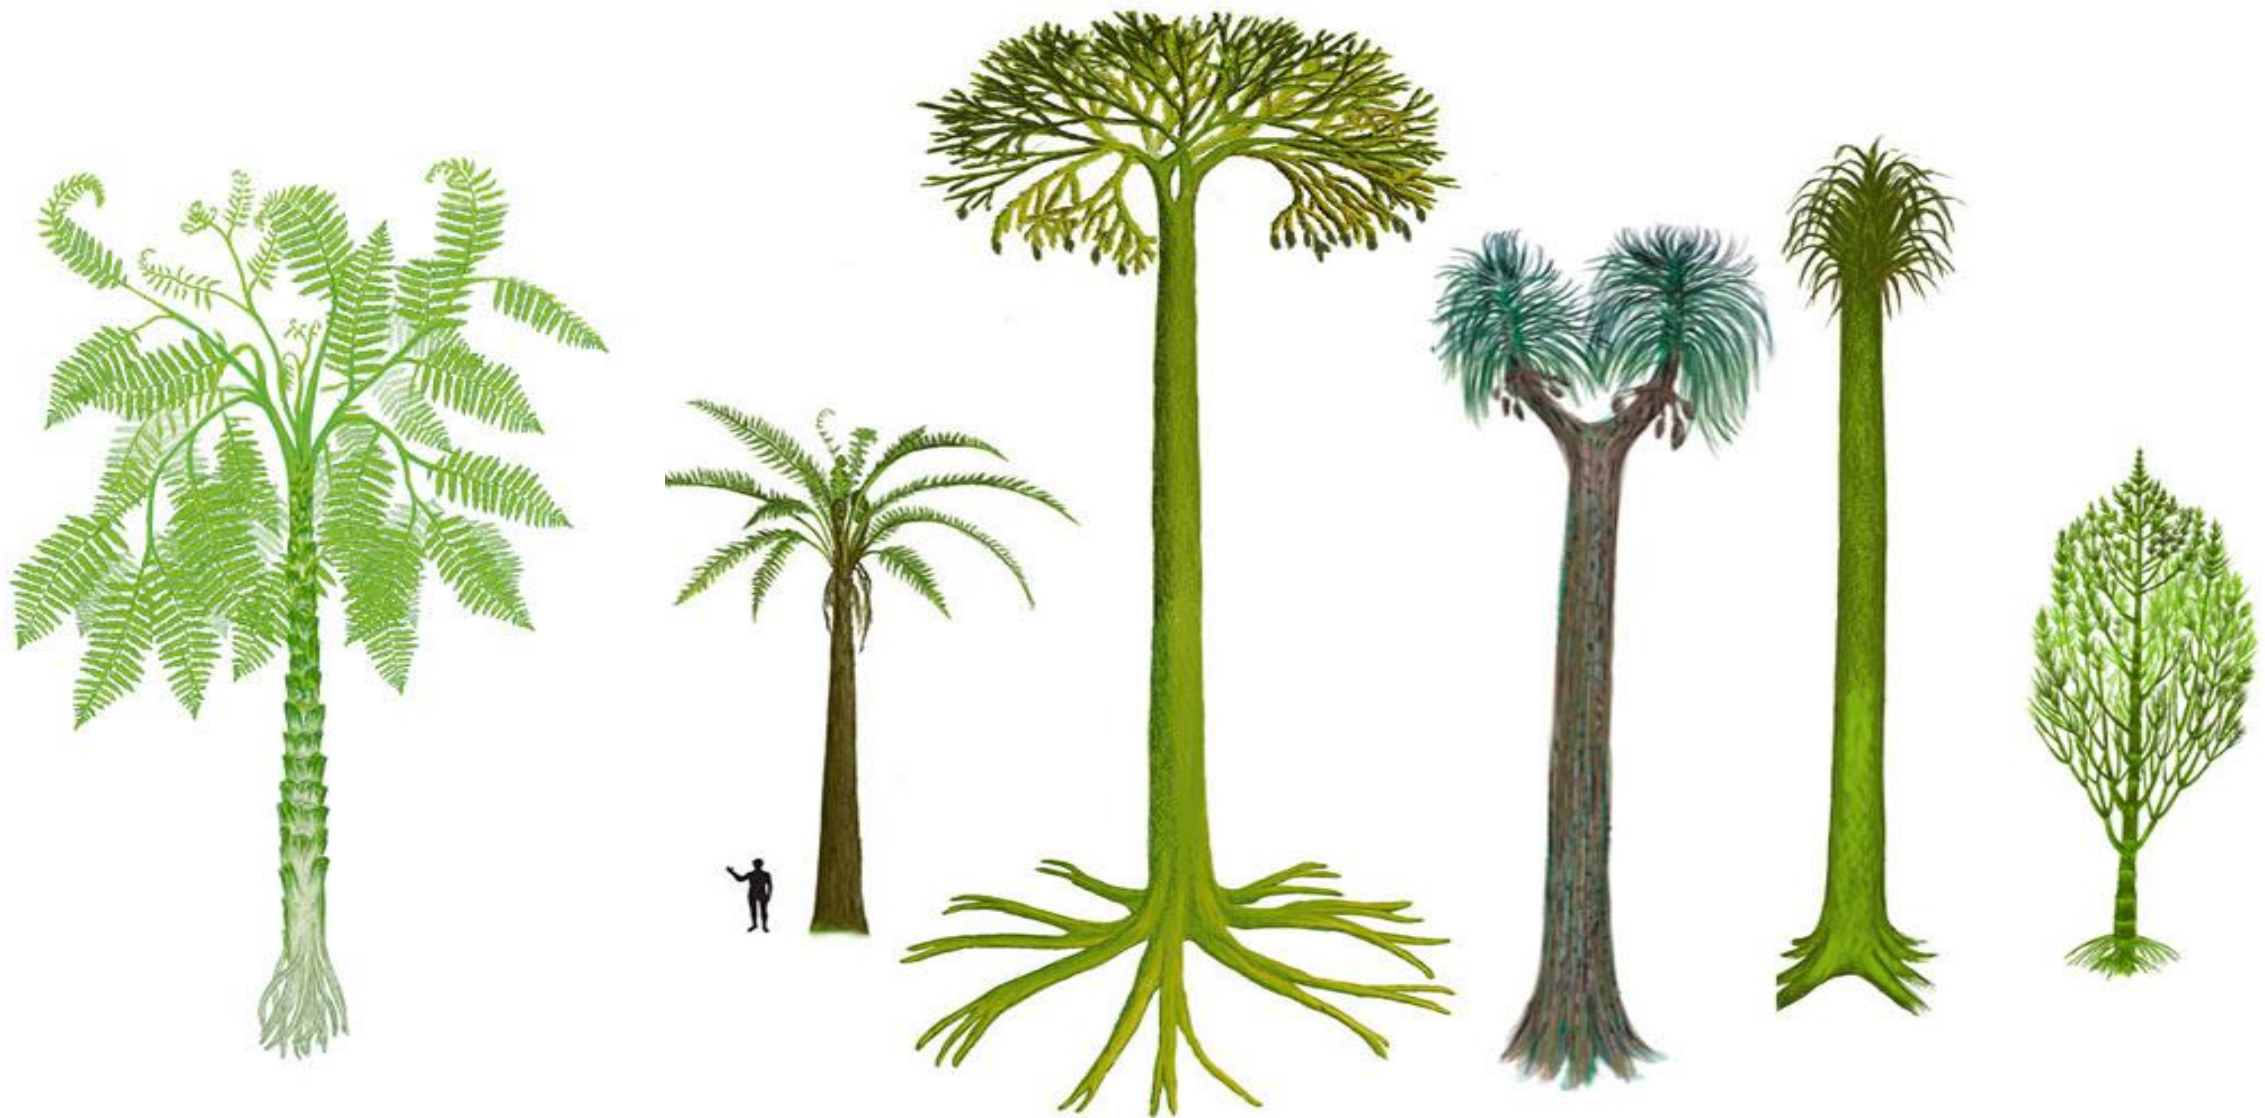

Odcisk prehistorycznej paproci w bryłce węgla

## 359–299 mln lat temu

Las karboński... Jest parno i gorąco. Przesycone wilgocią powietrze zdaje się stać w bezruchu. Pełno tu mokradeł i okresowych jezior – to wymarzone miejsca do rozrodu niezliczonej ilości owadów i wczesnych płazów. Wszędzie słychać brzęczenie karaczanów, szarańczaków i olbrzymich skrzydeł drapieżnych praważek patrolujących swoje powietrzne rewiry. W jego poszyciu też panuje spory ruch. Spotkać tu możemy przeróżne owady, termity i chrząszcze. Wśród leśnego runa czają się monstrualne pająki i skorpiony, buszuje podobna z wyglądu do współczesnego wija 2,5 metrowa artropleura.

Całe to zamieszanie, zarówno w powietrzu jak i na ziemi, dramaty większe i mniejsze, polowania i ucieczki, odbywa się w cieniu gigantycznych roślin – drzewiastych paproci, skrzypów i widłaków.

Tak mógł wyglądać las karboński

Olbrzymie, drzewiaste paprotniki lasu karbońskiego